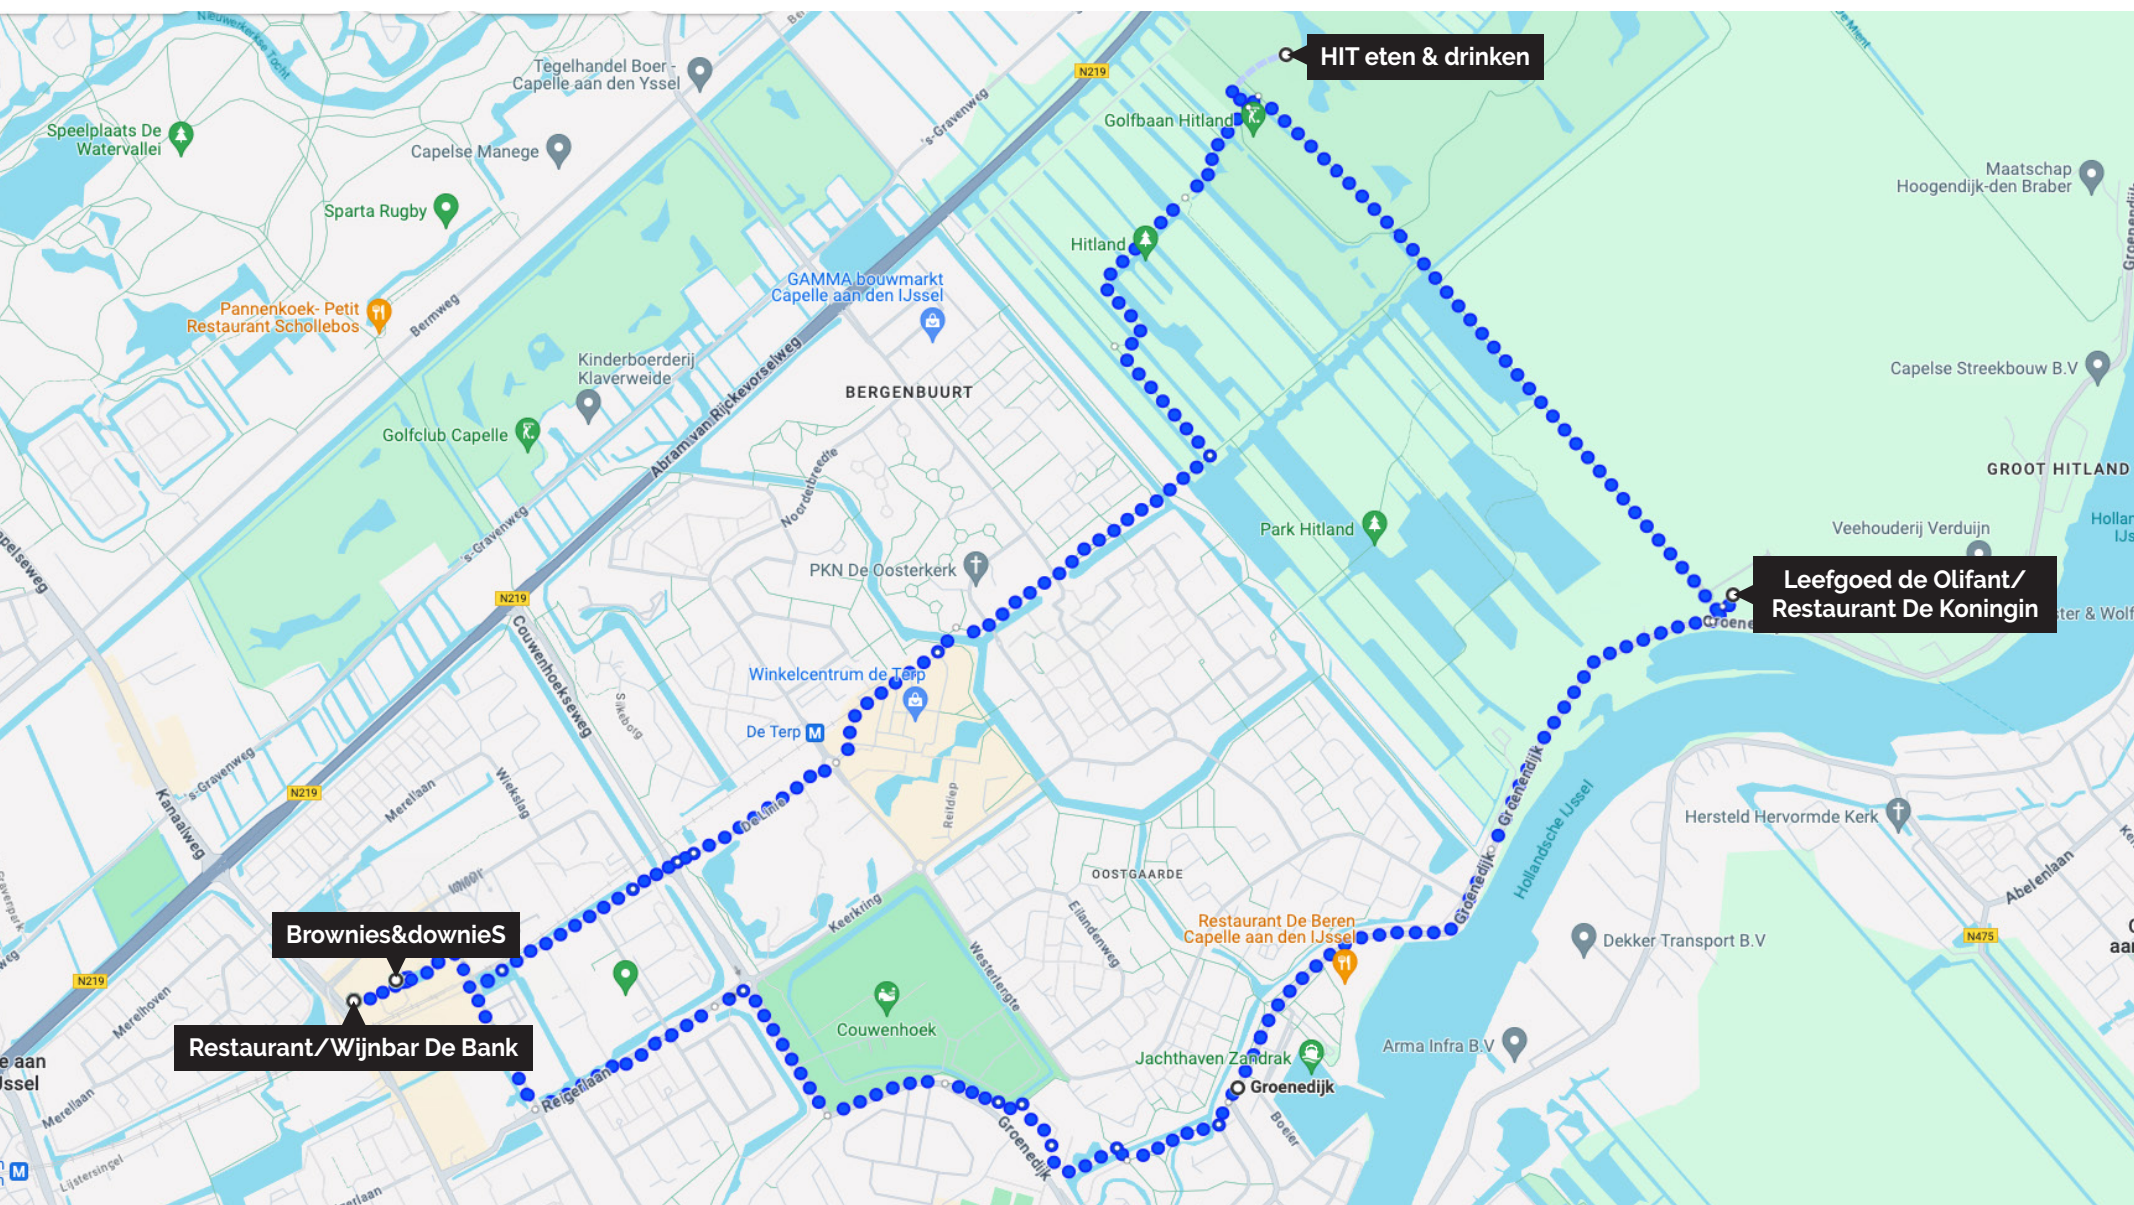

Deelnemende horeca rondje Capelle & Park Hitland:

- **Brownies&downieS** - Stadsplein 39
- **HIT eten & drinken** - Blaardorpseweg 1
- **Leefgoed de Olifant/Restaurant De Koningin** - Groenendijk 325
- **Restaurant/Wijnbar De Bank** - Stadsplein 1

Hou de startlocatie en route volgorde aan zoals vermeld op je ticket. Zorg dat je ruim vóór 17.00 uur bij de laatste locatie bent aangekomen.

Onderweg hulp nodig met navigeren? Check dan Google Maps