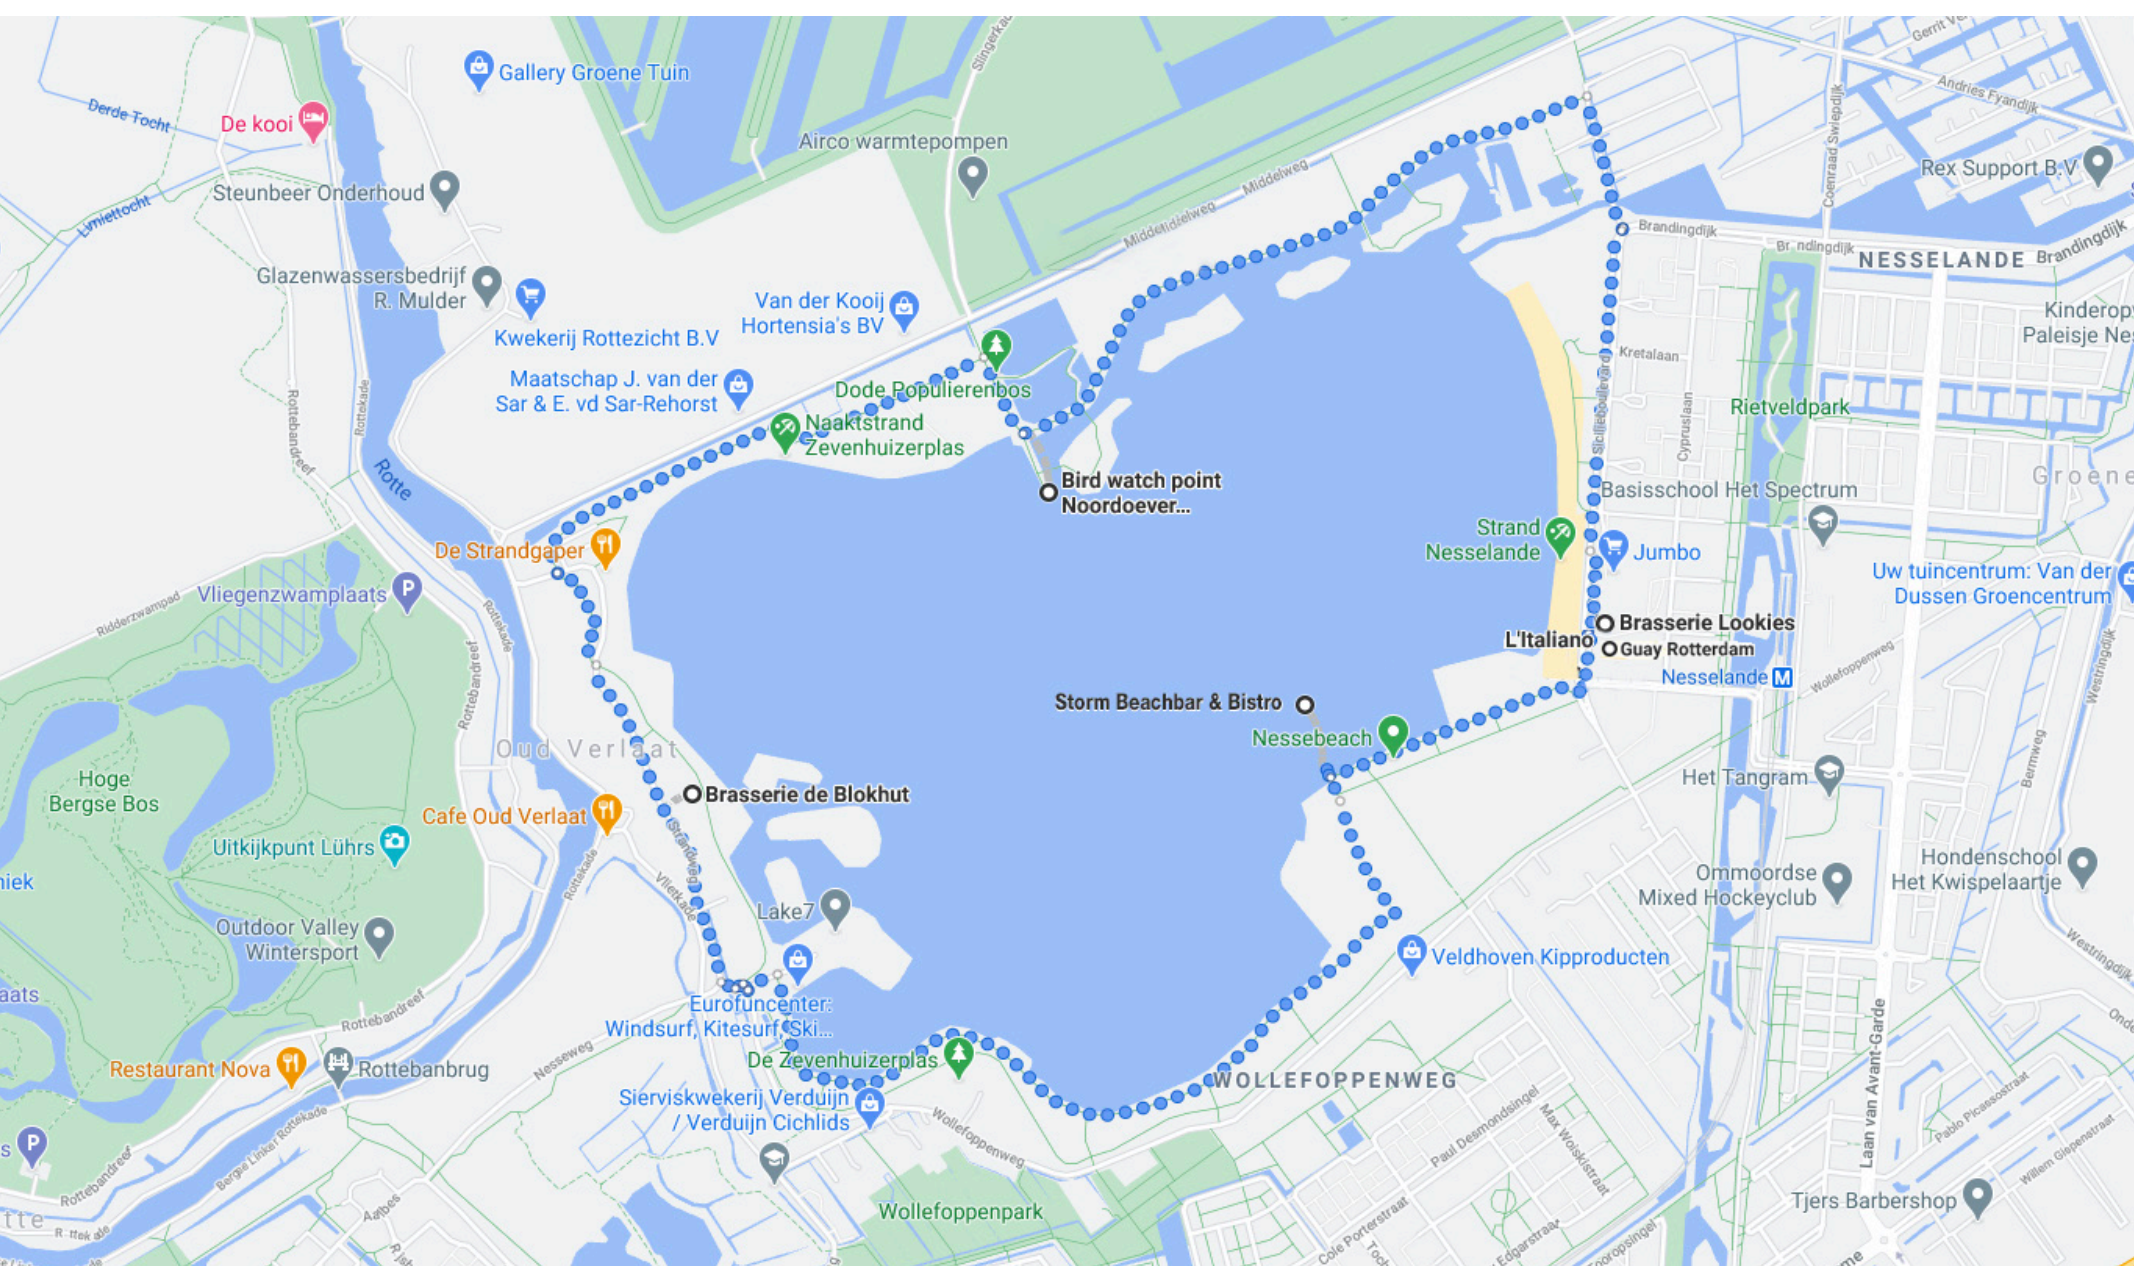

Deelnemende restaurants rondje Zevenhuizerplas - Nesselande

- Brasserie Lookies- Maltaplein 2 (Nesselande - Rotterdam)
- L'Italiano - Siciliëboulevard 706 (Nesselande - Rotterdam)
- Storm Beachbar & Bistro - Kosboulevard 35 (Nesselande - Rotterdam)
- Brasserie de Blokhut - Strandweg 5 (Zevenhuizen)
- Guay - Siciliëboulevard 710 (Nesselande - Rotterdam)

Let op: je kiest zélf de route langs de locaties!

Check de actuele Coronaregels op de website van het RIVM