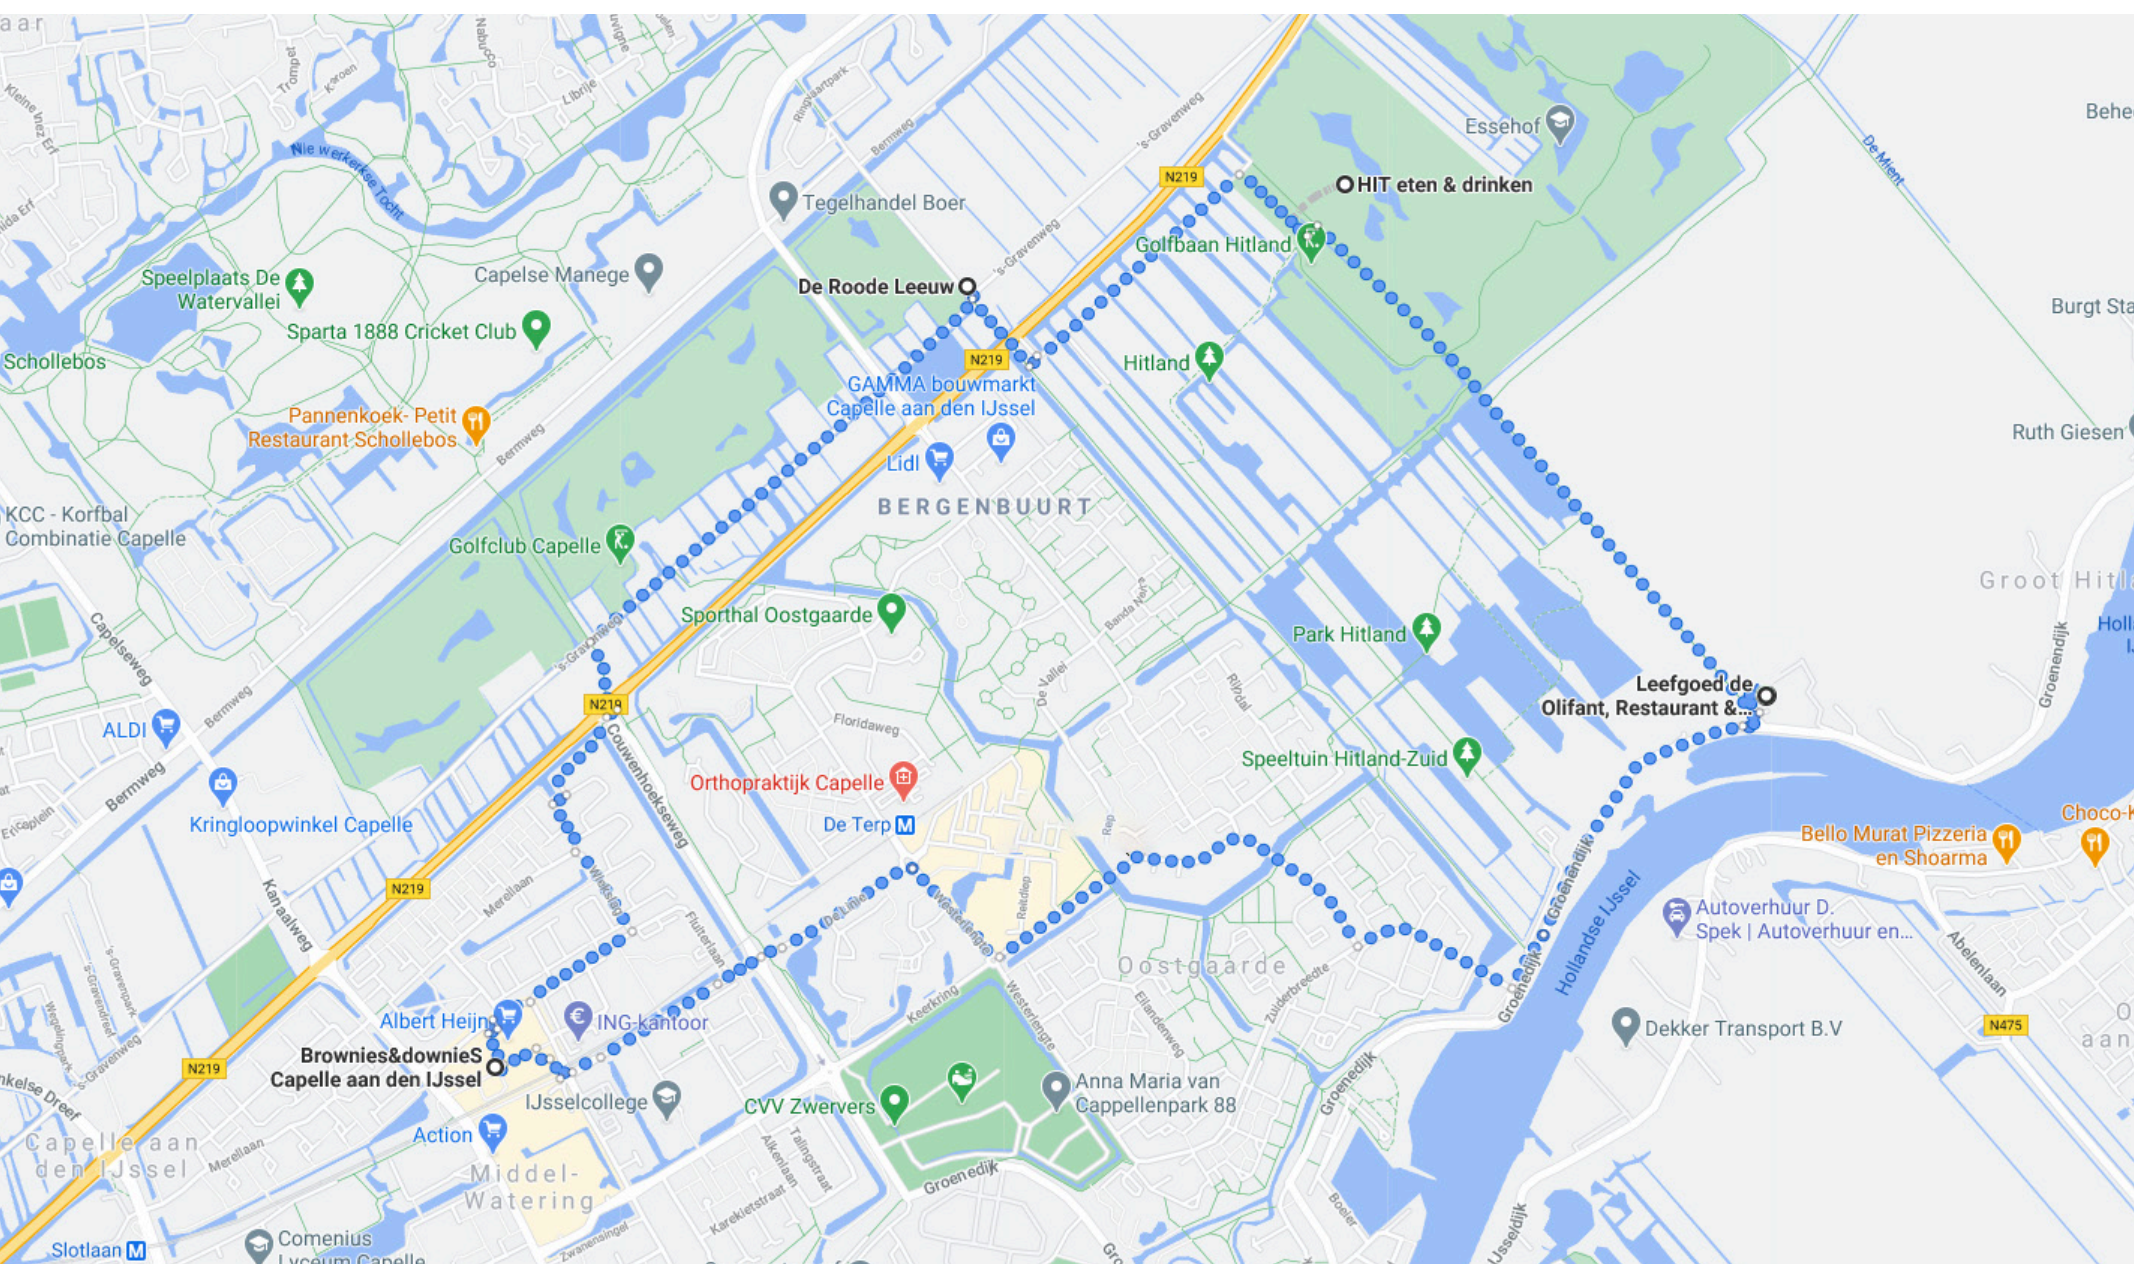

## Deelnemende restaurants rondje Capelle & Park Hitland:

- HIT eten & drinken - Blaardorpseweg 1 (Nieuwerkerk)
- Leefgoed de Olifant/Restaurant De Dames - Groenendijk 325 (Nieuwerkerk)
- Brownies&downies - Stadsplein 39 (Capelle)
- Restaurant De Roode Leeuw - 's-Gravenweg 379 (Capelle)

Let op: je kiest zélf de route langs de locaties!

Check de actuele Coronaregels op de website van het RIVM