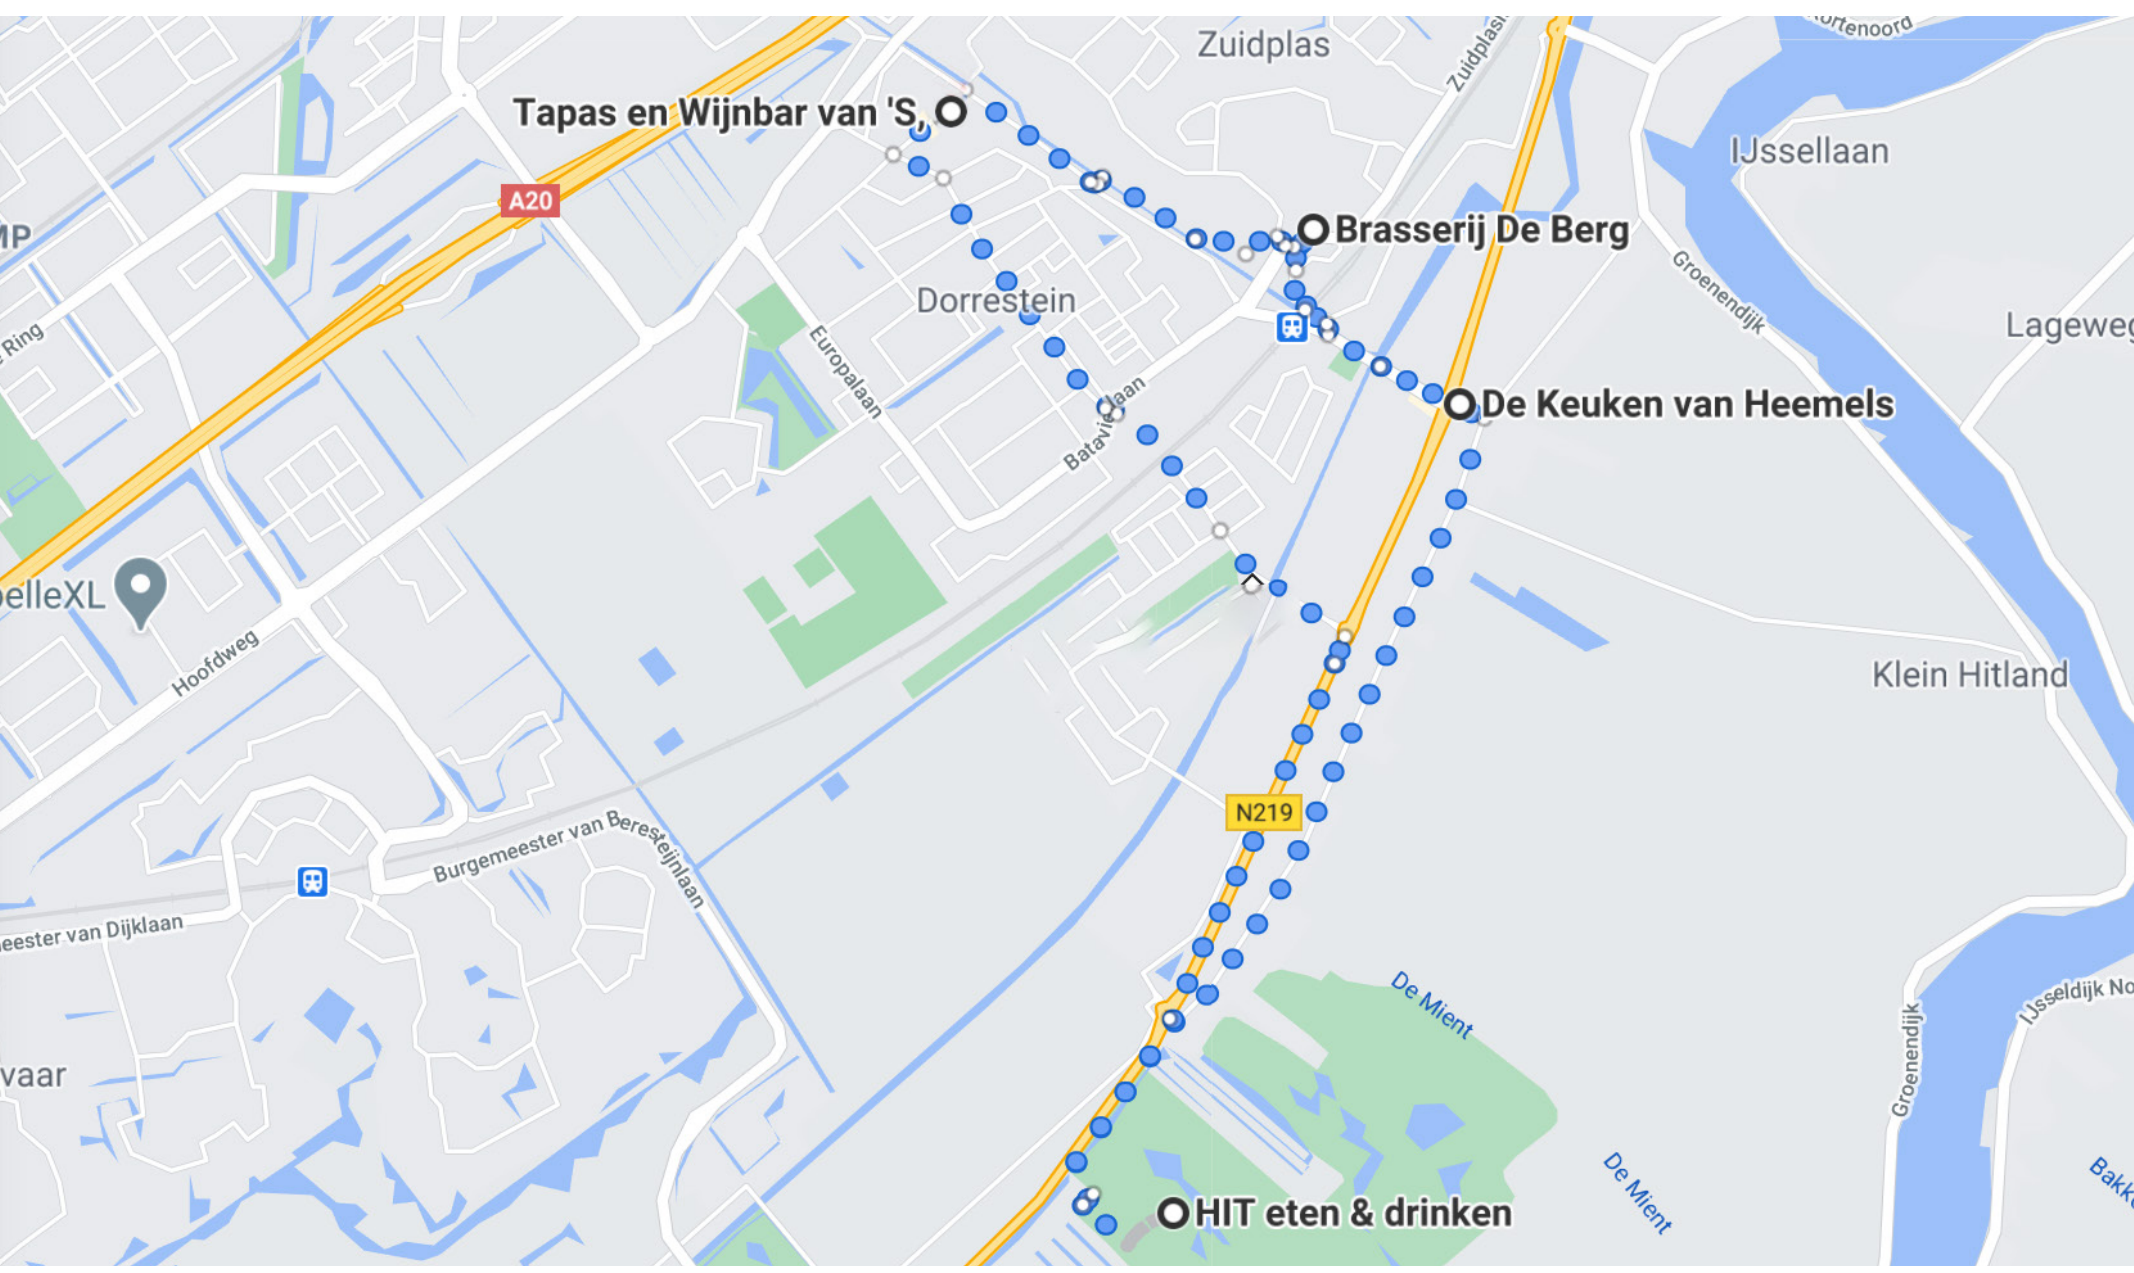

Deelnemende locaties Nieuwerkerk a/d IJssel:

- Brasserie de Berg (Reigerhof 27)
- HIT eten & drinken (Blaardorpseweg 1)
- De Keuken van Heemels (Kerklaan 7)
- Tapas en Wijnbar van 'S (Dorpsstraat 39)

Let op: je kiest zélf de route langs de locaties!